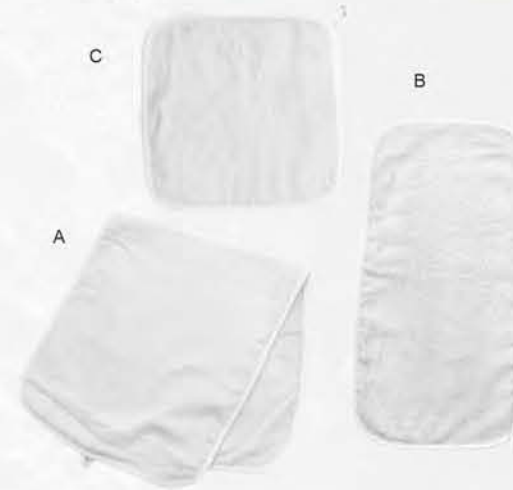

Item No.:R47901-5
Size:72x34cm
Body towel

Item No.:R47901-1
Size:76x34cm
Body towel

Item No.:R47901-4
Size:72x34cm
Body towel

Item No.:R47901-14
Size:72x33.5cm
Body towel

Bath Towel Set

Item No.:R47901-19
Size:70x140cm+35x75cm
Body towel