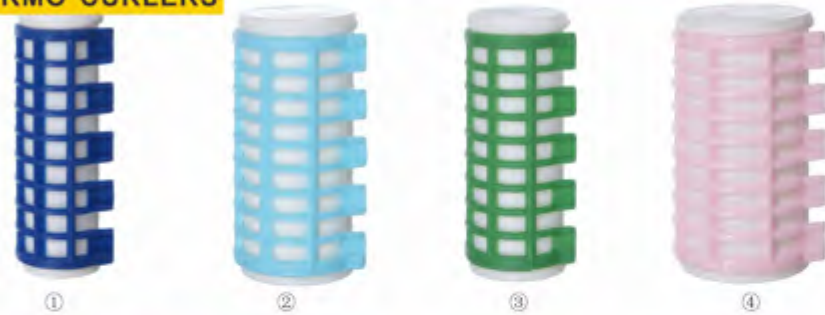

THERMO CURLERS